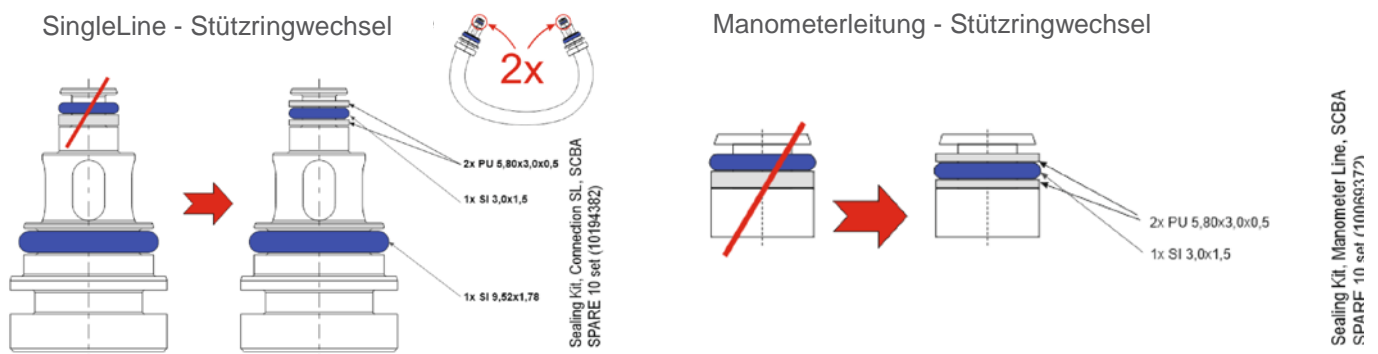

Sehr geehrte Kunden,

Um Ihre persönliche Sicherheit zu verbessern, haben wir die Montage der Dichtungssätze überarbeitet und empfehlen einen Austausch der verwendeten Stützringe an der Dichtung.

Wir empfehlen den Austausch dieser Dichtungen als vorbeugende Maßnahme ohne Qualitätsbezug oder Auswirkungen auf Ihre persönliche Sicherheit.

Bitte beachten Sie, dass alle Geräte, die ab dem 5. Februar 2021 ausgeliefert werden, diese Änderung bereits standardmäßig implementiert haben.

Folgende Ersatzteile-Nrn. wurden aktualisiert.

Ersatzteil	
10068172	Grundüberholungsset DM04 MM
10068173	Grundüberholungsset DM04 SL
10069372	O-Ring/Stützring (HD) für Leitung DM04 je 10
10142906	Dichtungen für SingleLine 1120 alphaSL
10162664	AT-Druckminderer DM04 SL
10162665	AT-Druckminderer DM04 SL-Q
10162666	AT-Druckminderer DM04 SL-CLICK
10162667	AT-Druckminderer DM04 SL-Q-CLICK
10162843	AT-Druckminderer DM04MM (55bar)
10162844	AT-Druckminderer DM04MM (55bar) CLICK
10162846	AT-Druckminderer DM04MM (100bar) mini
10194382	Dichtungssatz, SL Anschluß, PA, ERSATZ
10199422	Grundüberholungssatz Druckminderer PR18, M1 PA
10126631	Grundüberholung, DM04MM (55BAR)
10146781	Grundüberholung, DM04MM (55bar)-Q-M
10202655	Grundüberholung, TETRA, DM04-M
10129391	AT-Druckminderer SL 200, VOLLST.
10162668	AT-Druckminderer DM04 SL 200
10162845	AT-Druckminderer DM04MM (50bar), Japan